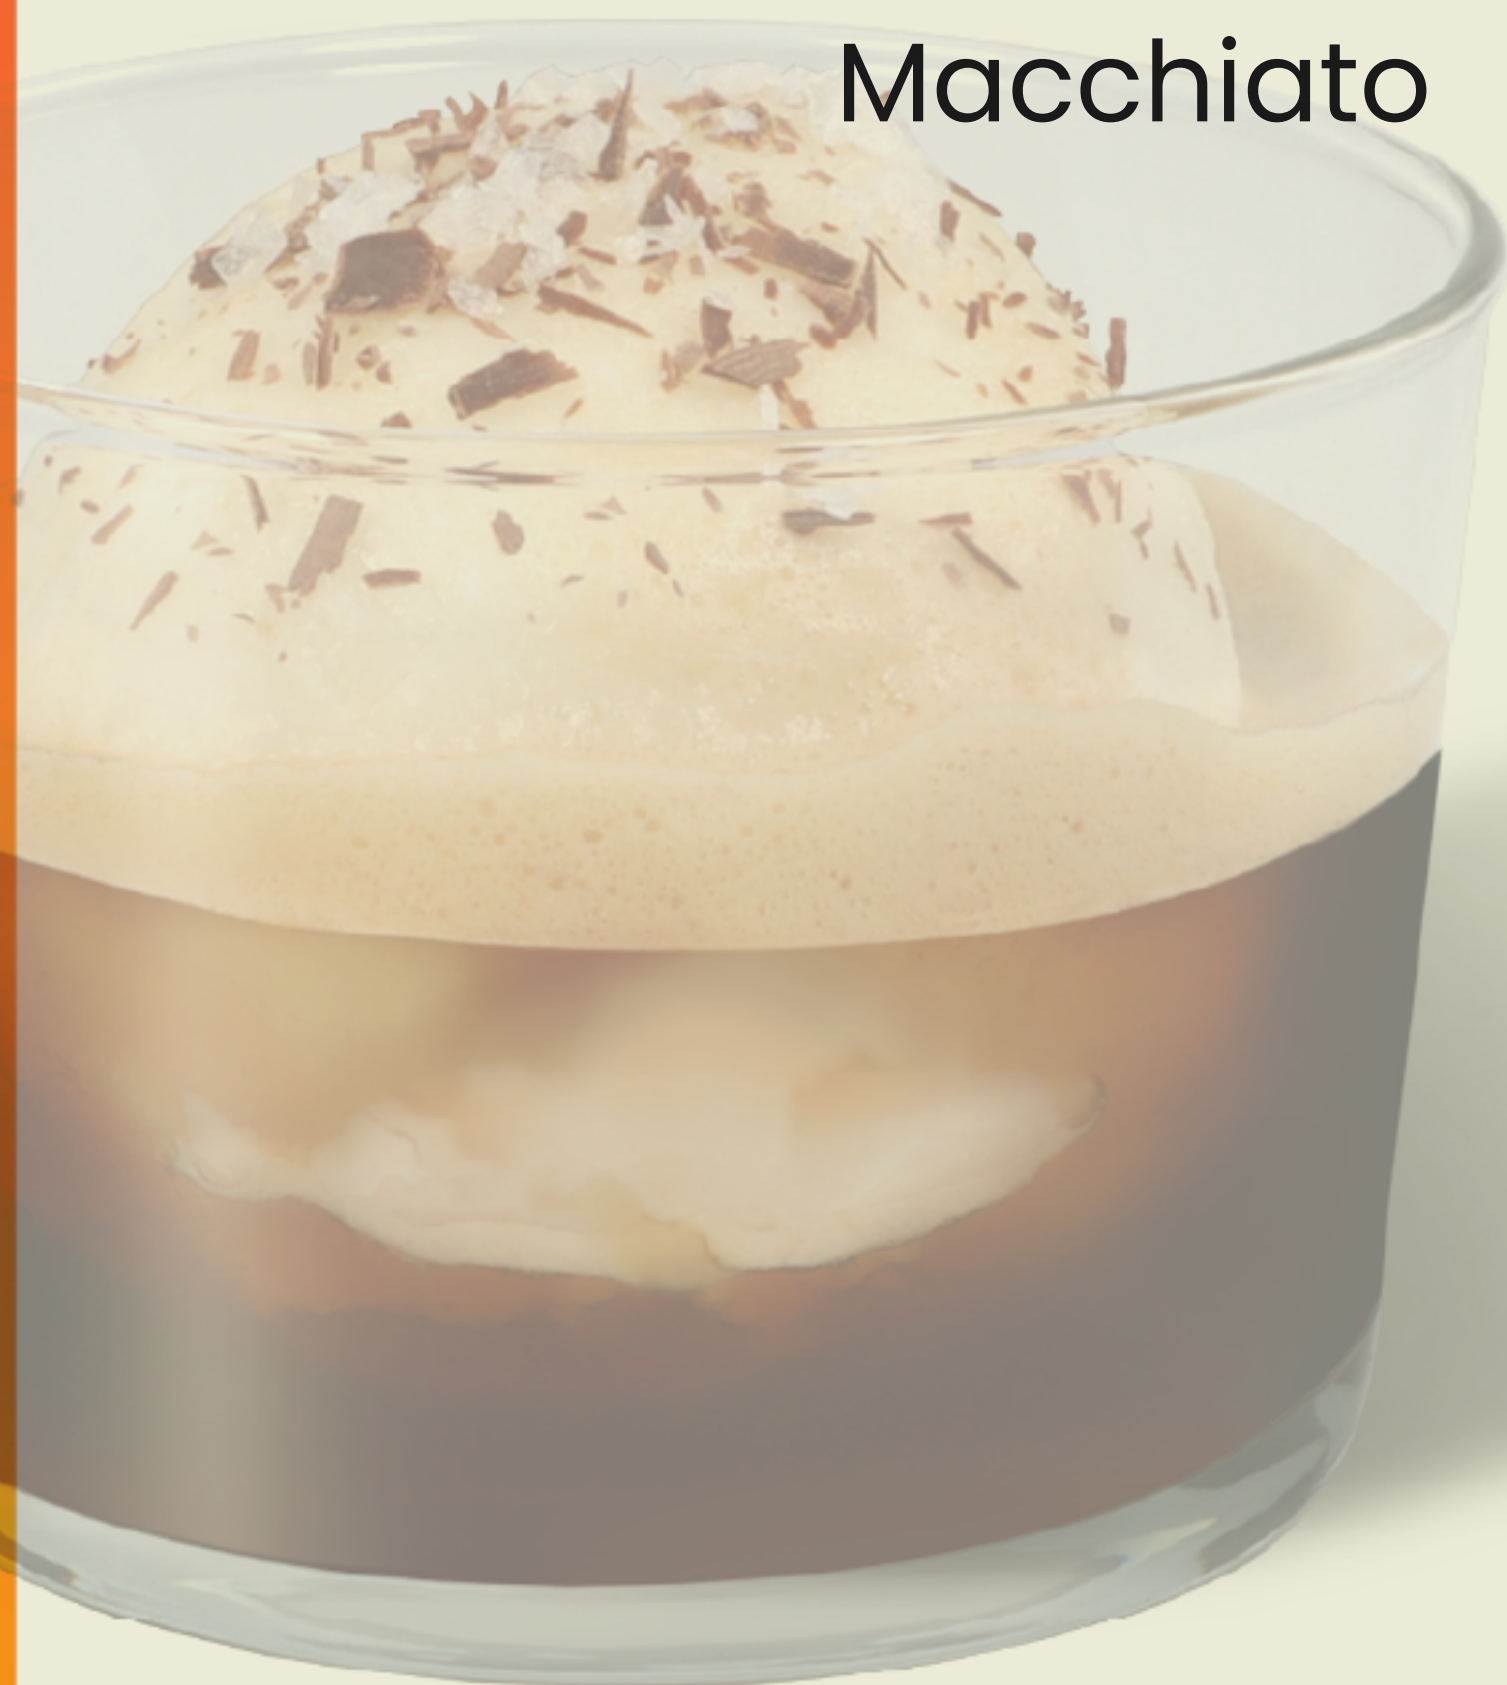

carta de cafés

CUANDO EL DÍA
SE TRANSFORMA
EN NOCHE

calientes

Americano	₡1.200ivi
Latte	₡1.500ivi
Espresso	₡1.200ivi
Mocha	₡2.300ivi
Capuccino	₡1.500ivi
Capuccino <i>con sabor</i>	₡2.300ivi
Té Regular	₡1.200ivi
Chocolate	₡1.500ivi
Cortado	₡1.500ivi
Macchiato	₡1.500ivi

10% IMPUESTO POR SERVICIO NO INCLUIDO
ROOFTOP, JENKINS PLAZA, TILARÁN

CUANDO EL DÍA
SE TRANSFORMA
EN NOCHE

fríos

Affogato	₡2.500ivi
Frappé	₡2.000ivi
Frappé <i>con sabor</i>	₡2.500ivi
Capuccino	₡2.500ivi
Arenal	₡3.000ivi
Chocolate	₡2.000ivi

naturales

En Leche	₡2.300ivi
En Agua	₡1.800ivi

OCOSO
CAFÉ BAR

10% IMPUESTO POR SERVICIO NO INCLUIDO
ROOFTOP, JENKINS PLAZA, TILARÁN